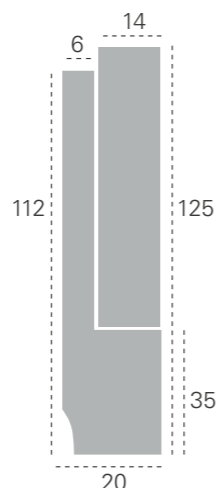

Eros

Cabezal TAPIZADO AMARAL ALUMINIO
Grosor: +- 20 cm

	S1 /TC	S2	S3	S4	Metraje TC
90 (100x125)	397	417	447	471	5,00
105 (115x125)	400	422	454	479	5,50
135 (145x125)	482	512	554	593	6,25
140 (150x125)	494	527	570	614	6,55
150 (160x125)	494	527	570	614	6,85
160 (170x125)	507	545	583	622	7,15
180 (190x125)	548	584	637	671	8,05
200 (210x125)	559	596	650	691	8,25

No se fabrica en medidas especiales

Aloe Mini

Cabezal MADERA BRUMA
Grosor: +- 2 cm