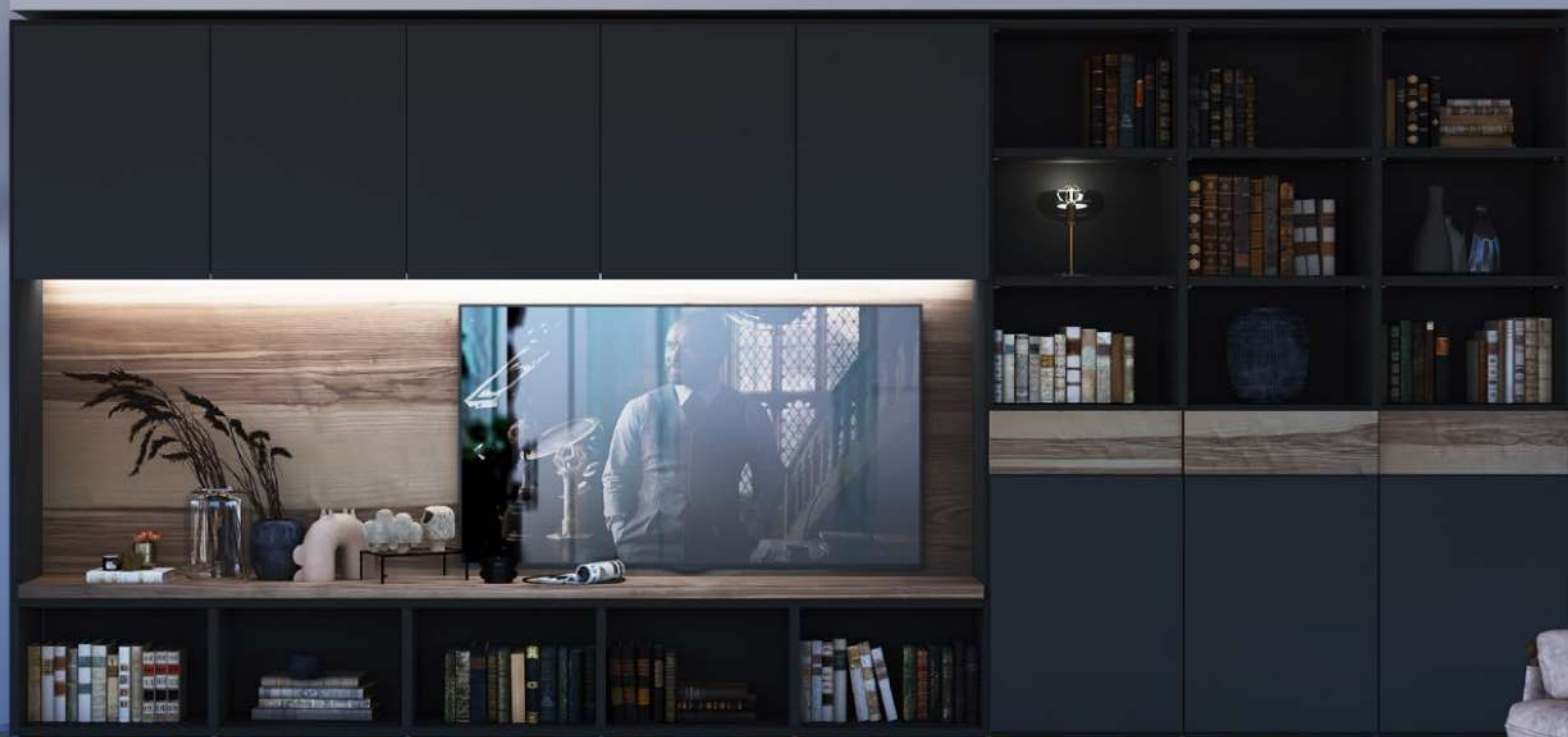

6-8

Compos con 110 de 483 x 225 cm
Acabado: Chapa de madera de Fresno o soto / armario madera negra y acido grafico