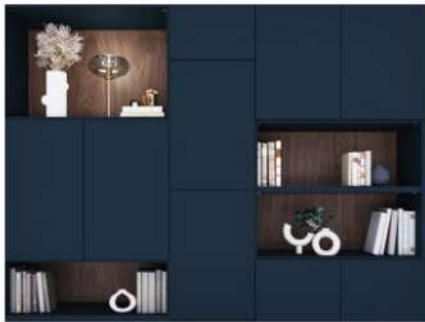

Composición T30 de 283 x 225 cm
Acabado: Chapado en madera de Fresno o wato y acabado azul grisáceo
Con chimenea eléctrica adaptada

622