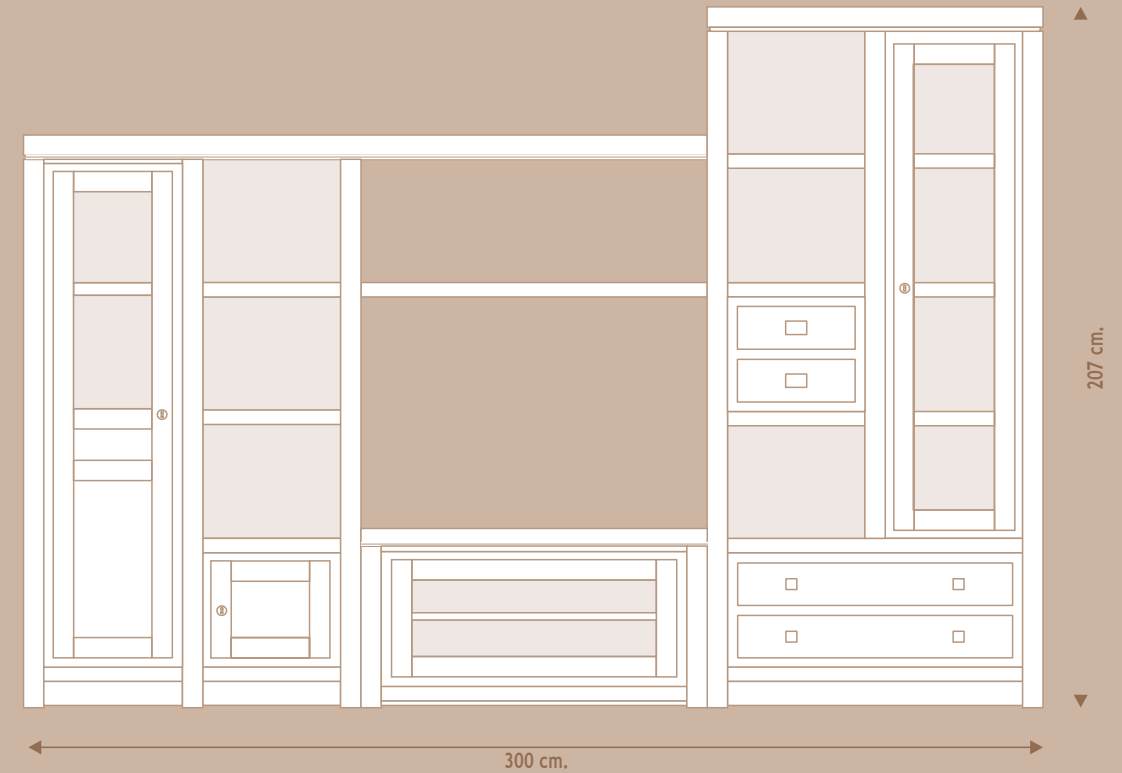

Modular Aida

Modular Aida

ELEMENTO	MEDIDA (largo x fondo x alto)	
Módulo cajón 45,90, puerta 140 y separador	100 x 40 x 207 cm.	
Módulo puertas 170 y 35 y separador	100 x 40 x 170 cm.	
Cornisa	200 cm.	
Balda	120 cm.	
Buc TV con trampón	100 cm.