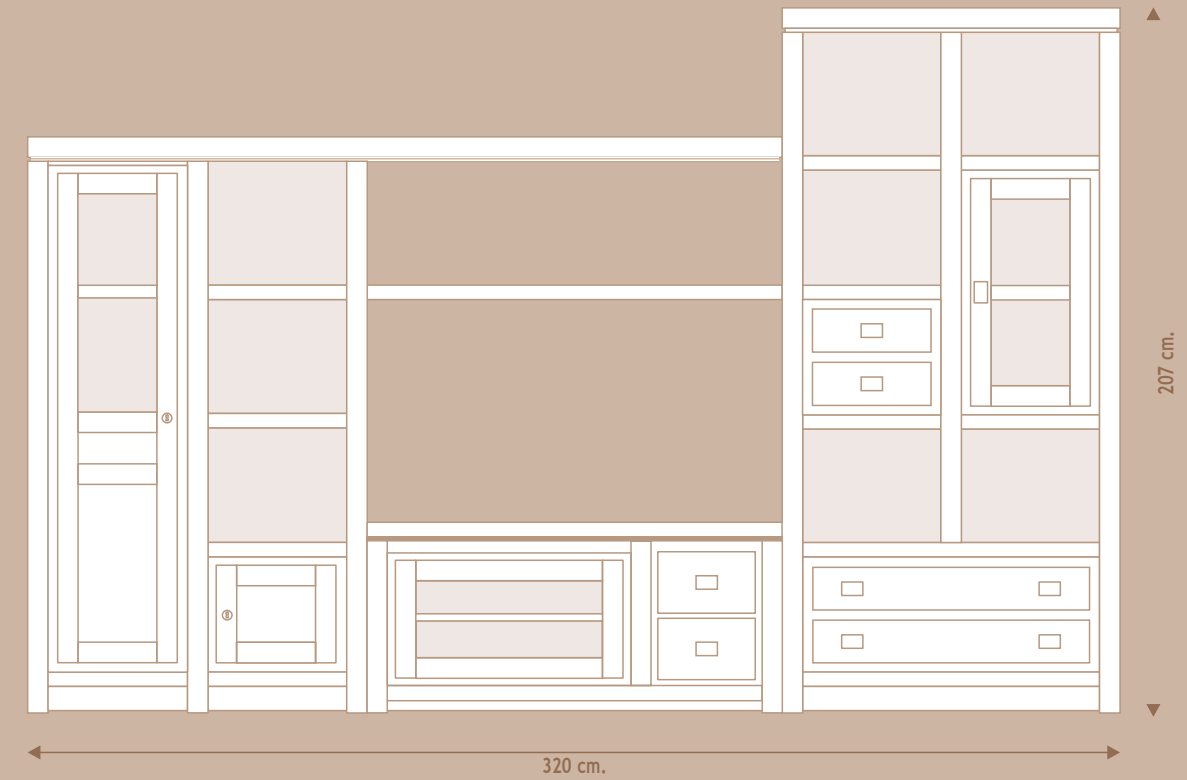

Modular Aida