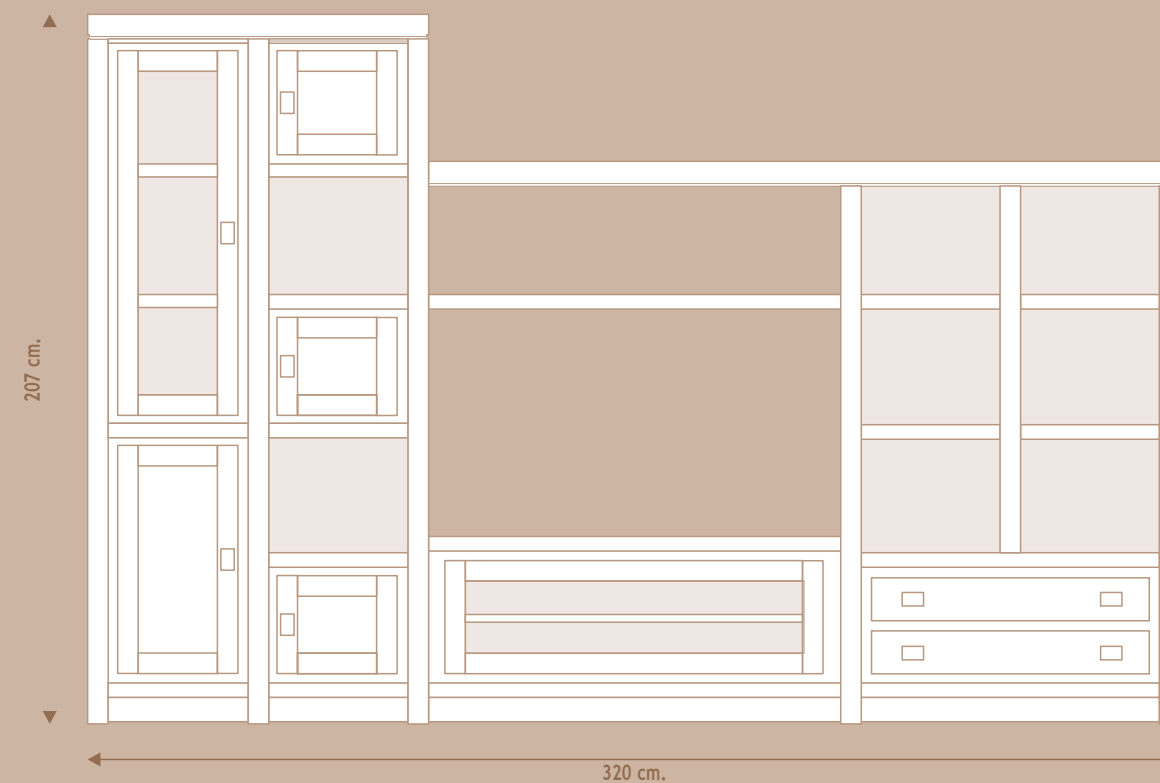

## Modular Aida

ELEMENTO	MEDIDA (largo x fondo x alto)	
Módulo 5 puertas	100 x 40 x 207 cm.	
Módulo cajón 45,90, separador puerta	100 x 40 x 170 cm.	
Cornisa	220 cm.	
Balda	120 cm.	
Buc TV con trampón	120 cm.	

## Modular Aida

ELEMENTO	MEDIDA (largo x fondo x alto)	
Módulo 5 puertas	100 x 40 x 207 cm.	
Módulo cajón 90, separador	100 x 40 x 170 cm.	
Cornisa	220 cm.	
Balda	120 cm.	
Buc TV con trampón	120 cm.	

Modular Aida