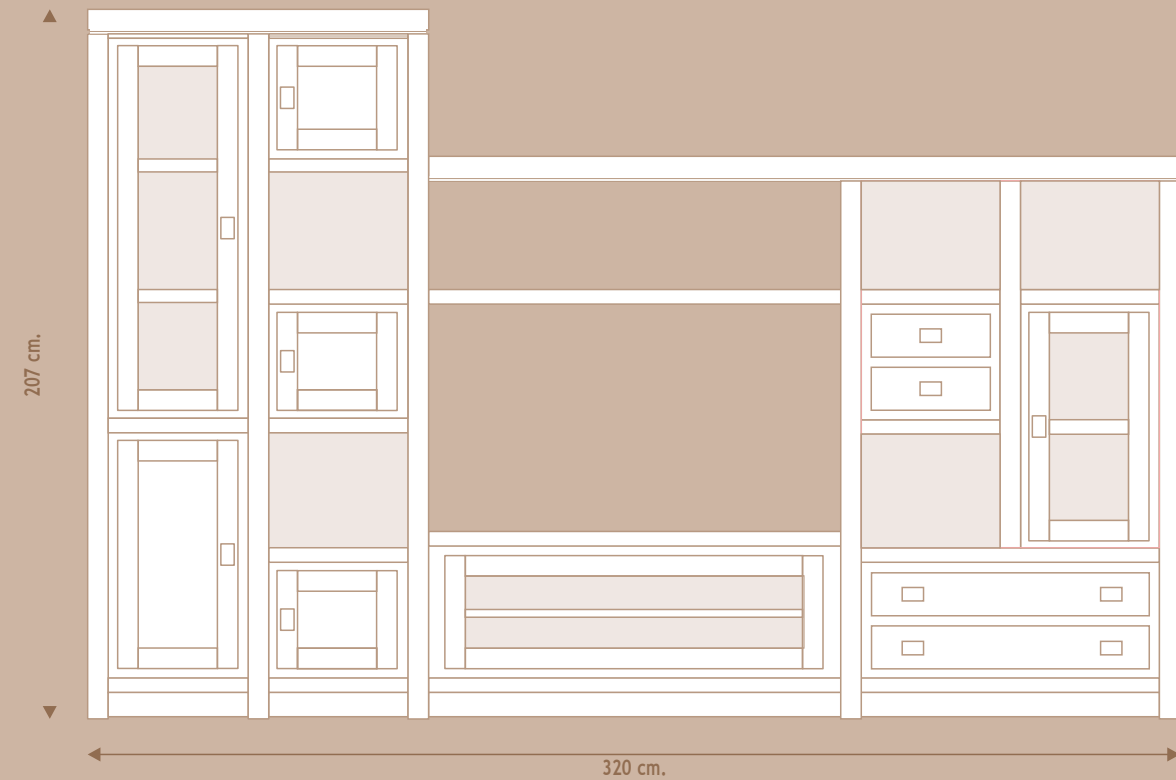

## Modular Aida

ELEMENTO	MEDIDA (largo x fondo x alto)	
Módulo 5 puertas	100 x 40 x 207 cm.	
Módulo cajón 45,90, separador puerta	100 x 40 x 170 cm.	
Cornisa	220 cm.	
Balda	120 cm.	
Buc TV con trampón	120 cm.	

## Modular Aida

ELEMENTO	MEDIDA (largo x fondo x alto)	
Módulo 5 puertas	100 x 40 x 207 cm.	
Módulo cajón 90, separador	100 x 40 x 170 cm.	
Cornisa	220 cm.	
Balda	120 cm.	
Buc TV con trampón	120 cm.	

Modular Aida

## Modular Aida

ELEMENTO	MEDIDA (largo x fondo x alto)	
Módulo cajón 45, separador puerta	100 x 40 x 170 cm.	
Módulo 2 puertas correderas y cajón	100 x 40 x 207 cm.	
Balda	120 cm.	
Buc TV	120 cm.	

Modular Aida

## Modular Aida

ELEMENTO	MEDIDA (largo x fondo x alto)	
Módulo cajón 45,90, puerta 70 y separador	100 x 40 x 207 cm.	
Módulo puerta 140 y puerta 35, separador	100 x 40 x 170 cm.	
Cornisa	220 cm.	
Balda	120 cm.	
Buc TV con 2 cajones y trampón	120 cm.	