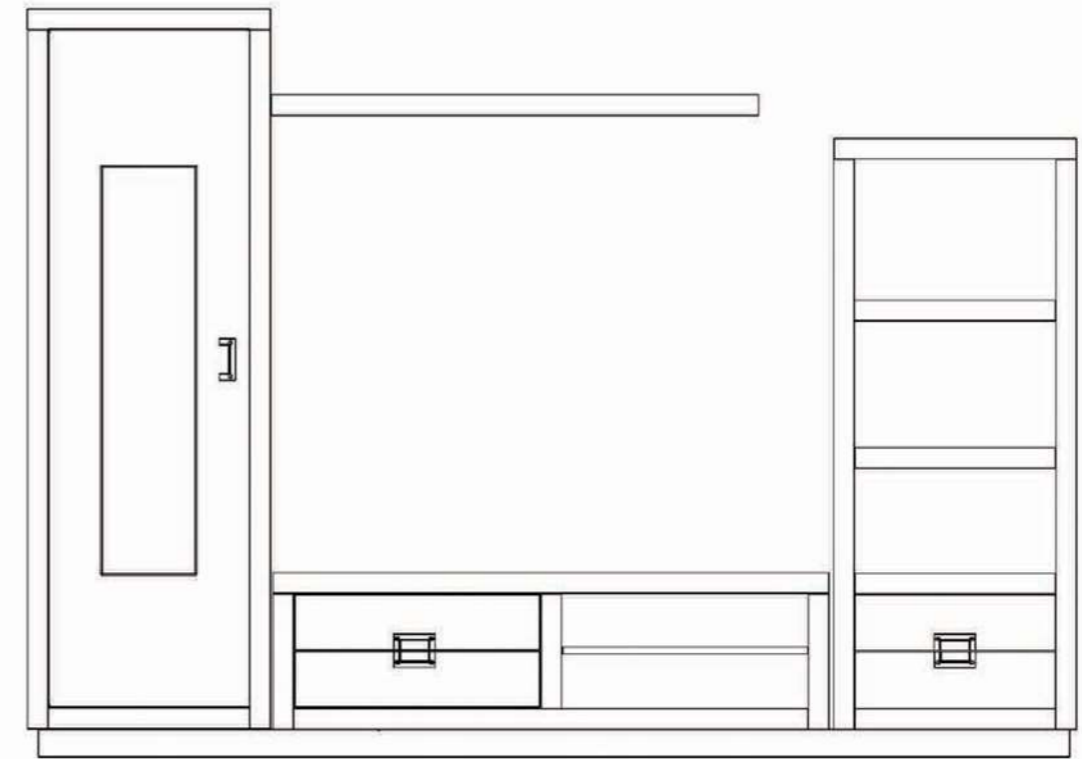

# Modular Quercus

IRIS colección  
A6

350 cm

ELEMENTO	MEDIDA(largoxfondoxalto)
Modulo cajones y puertas dobles vitrina	100X40X207
Modulo Tv	130X45X55
Modulo contenedor	120X40X130
Balda	150X23X6
TOTAL	

# Modular Quercus

IRIS colección  
A3

ELEMENTO	MEDIDA(largoxfondoxalto)
Modulo contenedor bajo	105X40X75
Modulo Tv	160X45X55
Modulo contenedor	120X40X130
Balda	150X23X6
TOTAL	

# Modular Quercus

IRIS colección  
A4

altura 170 cm

300 cm

ELEMENTO	MEDIDA(largoxfondoxalto)
Modulo cajones	100X40X170
Modulo Tv	130X45X55
Modulo puerta 150 ventana	70X40X170
Cornisa 300 cm	300X40X6
TOTAL	

# Modular Quercus

IRIS colección  
A5

300 cm

ELEMENTO	MEDIDA(largoxfondoxalto)
Modulo cajones	70X40X170
Modulo Tv	160X45X55
Modulo puerta 180 ventana	70X40X207
Balda 150	150X23X6
TOTAL	