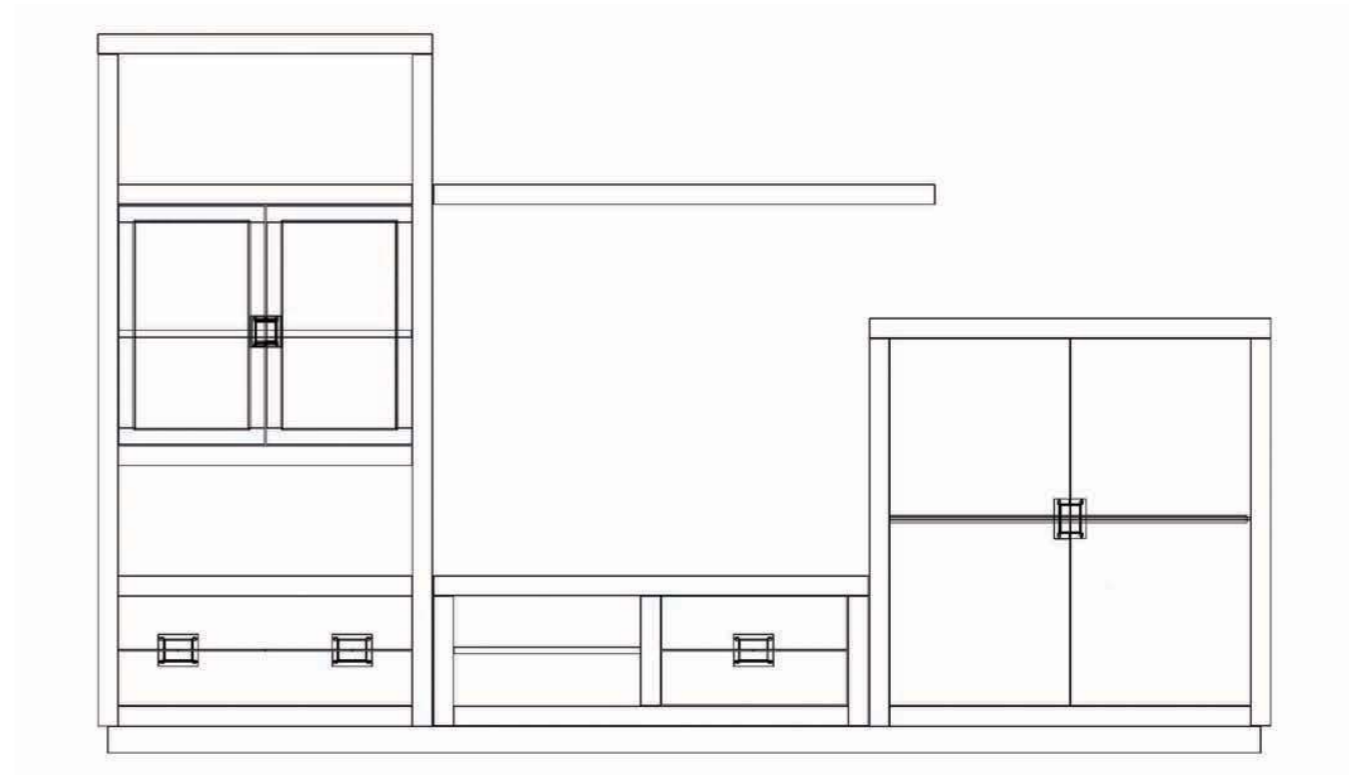

# Modular Quercus

IRIS colección  
A2

320 cm

ELEMENTO	MEDIDA(largoxfondoxalto)
Modulo cajones	70X40X207
Modulo Tv	130X45X55
Modulo contenedor	120X40X130
Balda	150X23X6
TOTAL	

# Modular Quercus

IRIS colección  
A1

320 cm

ELEMENTO	MEDIDA(largoxfondoxalto)
Modulo cajones y Tramon	70X40X207
Modulo Tv	130X45X55
Modulo contenedor	120X40X130
Cornisa L 200 cm	20X23X32
TOTAL	

# Modular Quercus

IRIS colección  
A6

350 cm

ELEMENTO	MEDIDA(largoxfondoxalto)
Modulo cajones y puertas dobles vitrina	100X40X207
Modulo Tv	130X45X55
Modulo contenedor	120X40X130
Balda	150X23X6
TOTAL	

# Modular Quercus

IRIS colección  
A4

altura 170 cm

300 cm

ELEMENTO	MEDIDA(largoxfondoxalto)
Modulo cajones	100X40X170
Modulo Tv	130X45X55
Modulo puerta 150 ventana	70X40X170
Cornisa 300 cm	300X40X6
TOTAL	