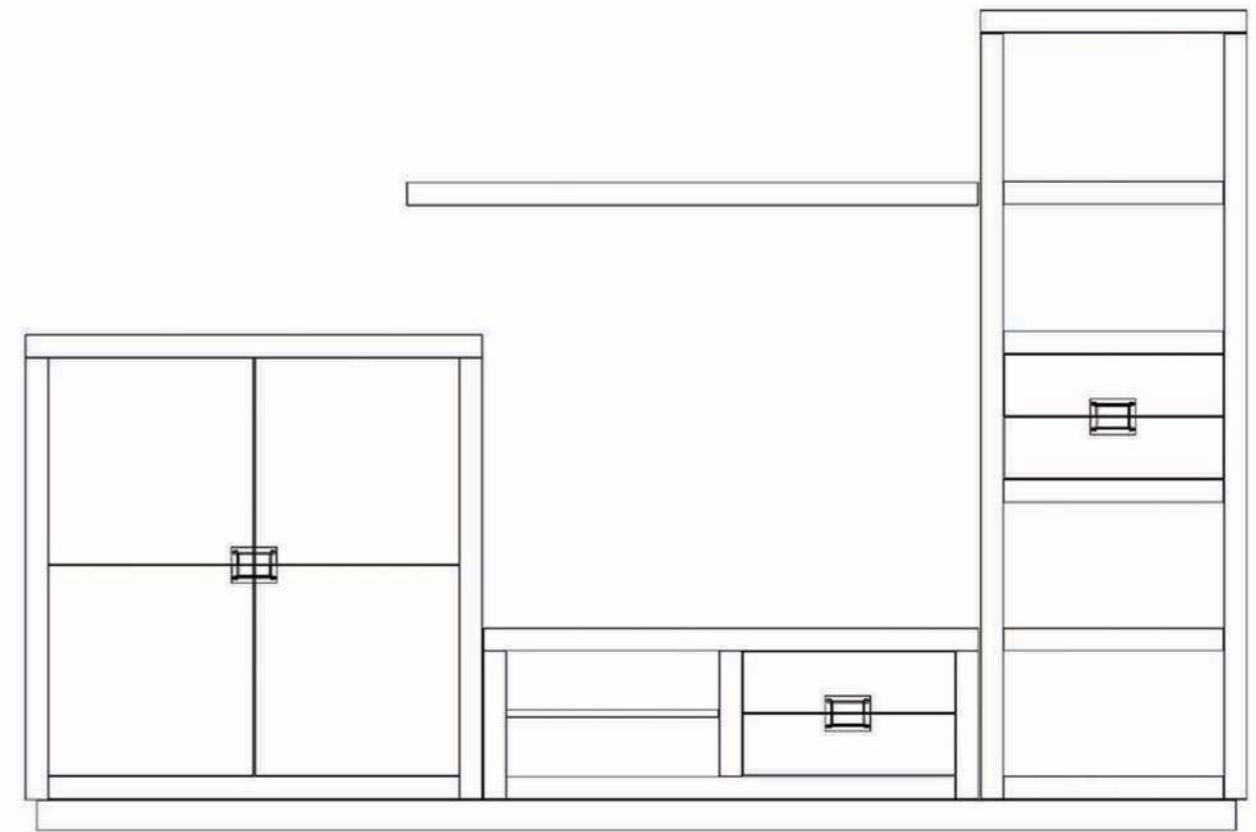

# Modular Quercus

IRIS colección  
A2

320 cm

ELEMENTO	MEDIDA(largoxfondoxalto)
Modulo cajones	70X40X207
Modulo Tv	130X45X55
Modulo contenedor	120X40X130
Balda	150X23X6
TOTAL	

# Modular Quercus

IRIS colección  
A1

320 cm

ELEMENTO	MEDIDA(largoxfondoxalto)
Modulo cajones y Tramon	70X40X207
Modulo Tv	130X45X55
Modulo contenedor	120X40X130
Cornisa L 200 cm	20X23X32
TOTAL	

# Modular Quercus

IRIS colección  
A6

350 cm

ELEMENTO	MEDIDA(largoxfondoxalto)
Modulo cajones y puertas dobles vitrina	100X40X207
Modulo Tv	130X45X55
Modulo contenedor	120X40X130
Balda	150X23X6
TOTAL	

# Modular Quercus

IRIS colección  
A4

altura 170 cm

300 cm

ELEMENTO	MEDIDA(largoxfondoxalto)
Modulo cajones	100X40X170
Modulo Tv	130X45X55
Modulo puerta 150 ventana	70X40X170
Cornisa 300 cm	300X40X6
TOTAL	