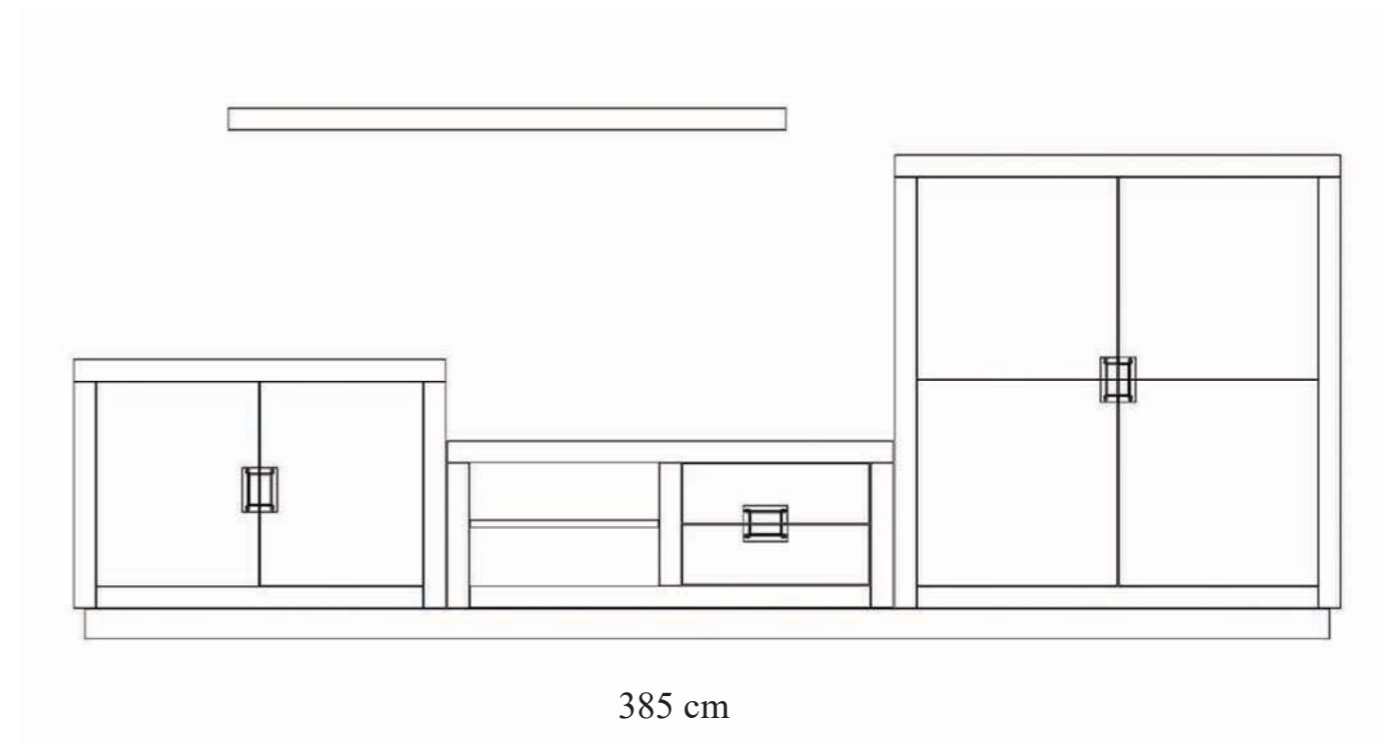

Modular Quercus

IRIS colección
A3

ELEMENTO	MEDIDA(largoxfondoxalto)
Modulo contenedor bajo	105X40X75
Modulo Tv	160X45X55
Modulo contenedor	120X40X130
Balda	150X23X6
TOTAL