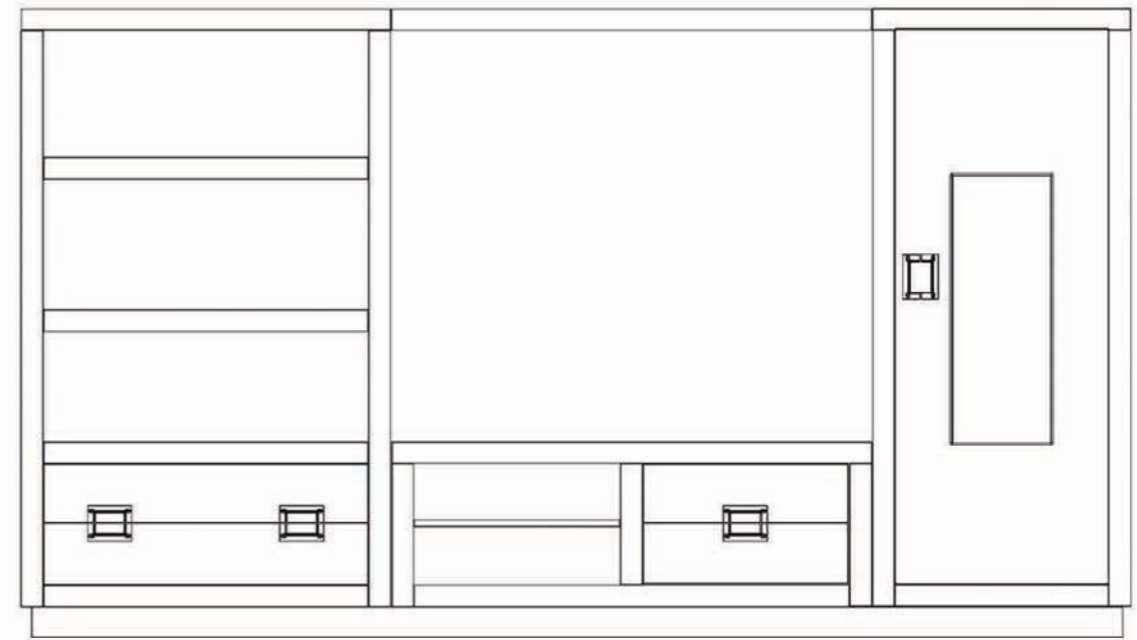

# Modular Quercus

IRIS colección  
A1

320 cm

ELEMENTO	MEDIDA(largoxfondoxalto)
Modulo cajones y Tramon	70X40X207
Modulo Tv	130X45X55
Modulo contenedor	120X40X130
Cornisa L 200 cm	20X23X32
TOTAL	

# Modular Quercus

IRIS colección  
A6

350 cm

ELEMENTO	MEDIDA(largoxfondoxalto)
Modulo cajones y puertas dobles vitrina	100X40X207
Modulo Tv	130X45X55
Modulo contenedor	120X40X130
Balda	150X23X6
TOTAL	

# Modular Quercus

IRIS colección  
A3

ELEMENTO	MEDIDA(largoxfondoxalto)
Modulo contenedor bajo	105X40X75
Modulo Tv	160X45X55
Modulo contenedor	120X40X130
Balda	150X23X6
TOTAL	

# Modular Quercus

IRIS colección  
A4

altura 170 cm

300 cm

ELEMENTO	MEDIDA(largoxfondoxalto)
Modulo cajones	100X40X170
Modulo Tv	130X45X55
Modulo puerta 150 ventana	70X40X170
Cornisa 300 cm	300X40X6
TOTAL	