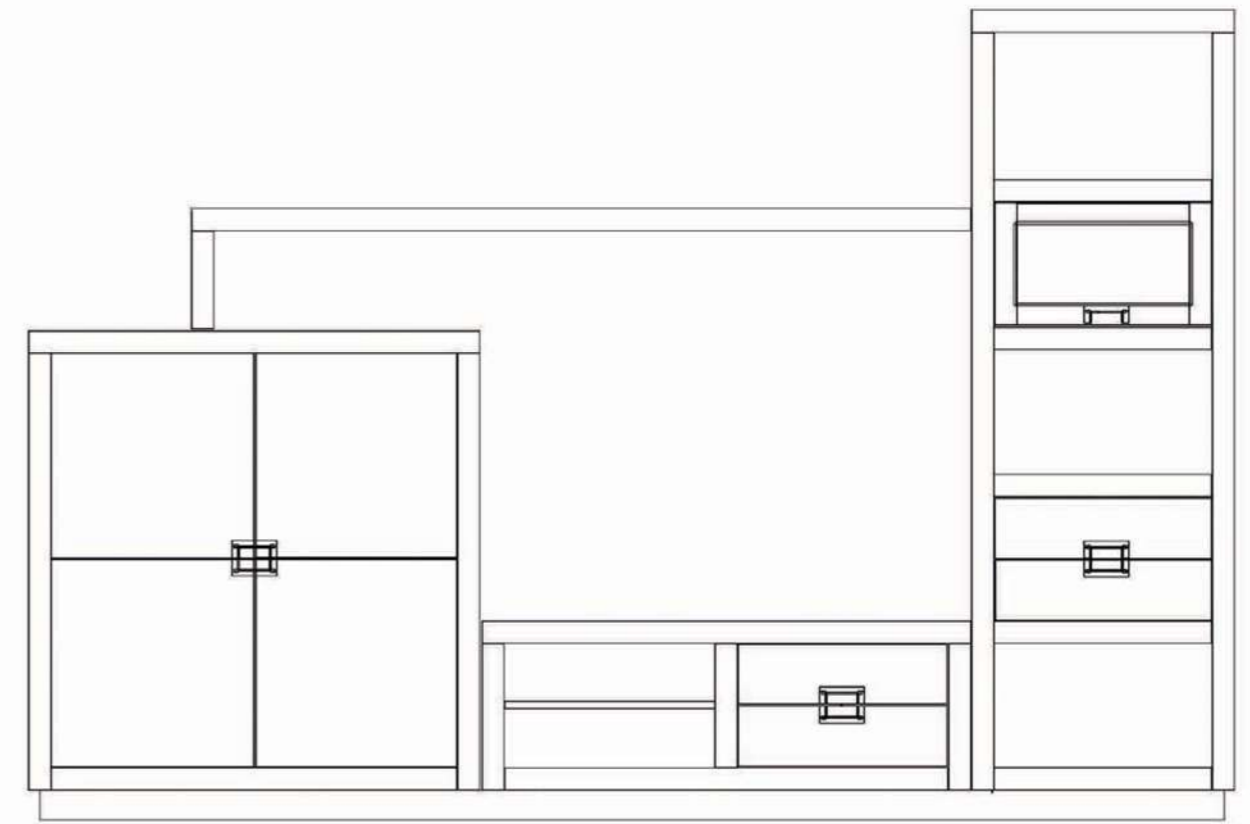

# Modular Quercus

IRIS colección  
A2

320 cm

ELEMENTO	MEDIDA(largoxfondoxalto)
Modulo cajones	70X40X207
Modulo Tv	130X45X55
Modulo contenedor	120X40X130
Balda	150X23X6
TOTAL	

# Modular Quercus

IRIS colección  
A1

320 cm

ELEMENTO	MEDIDA(largoxfondoxalto)
Modulo cajones y Tramon	70X40X207
Modulo Tv	130X45X55
Modulo contenedor	120X40X130
Cornisa L 200 cm	20X23X32
TOTAL	

# Modular Quercus

IRIS colección  
A6

350 cm

ELEMENTO	MEDIDA(largoxfondoxalto)
Modulo cajones y puertas dobles vitrina	100X40X207
Modulo Tv	130X45X55
Modulo contenedor	120X40X130
Balda	150X23X6
TOTAL	

# Modular Quercus

IRIS colección  
A3

ELEMENTO	MEDIDA(largoxfondoxalto)
Modulo contenedor bajo	105X40X75
Modulo Tv	160X45X55
Modulo contenedor	120X40X130
Balda	150X23X6
TOTAL	